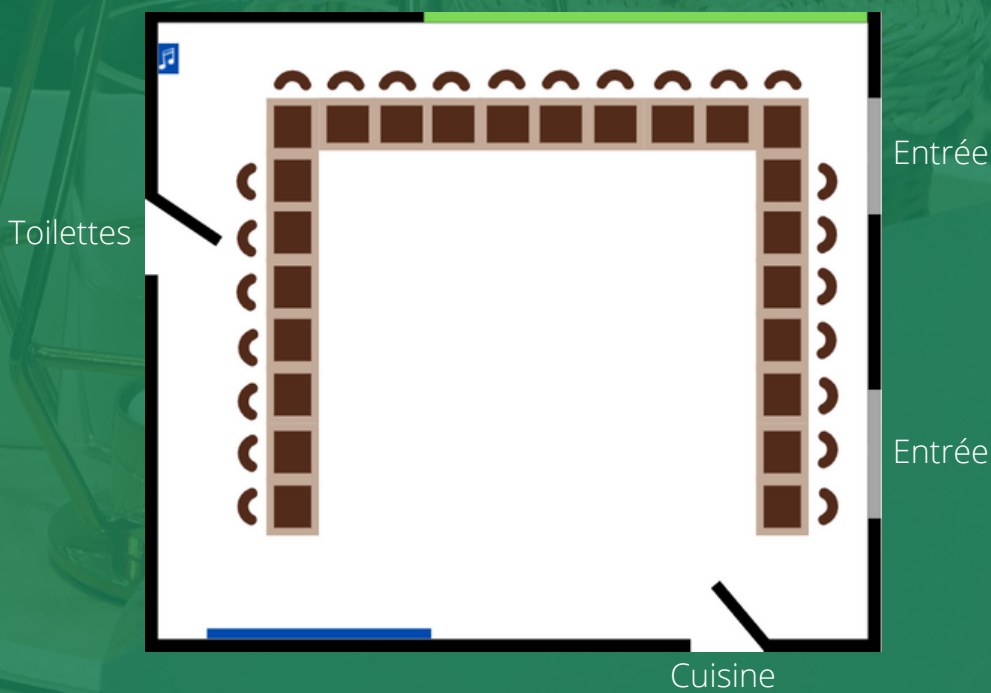

Dispositions & mises en place

Le Lion Doré

L'Abris des cerfs Sika

RESTAURANT LE LION DORÉ

Superficie :

- Salle séminaire (70m²)
- Terrasse couverte (140m²)
- Terrasse ouverte (110m²)

Capacité :

- Entre 50 et 80 personnes

Matériels à disposition :

- Vidéo projecteur mural
- Vidéo projecteur mobile
- Son & micro
- Web-caméra
- Paperboard (crayons)
- Tables/chaises/espace détente
- Espace restauration

ABRI DES CERFS SIKA

Superficie :

- 65 m²
- Peut accueillir entre 35 et 65 personnes

Matériels à disposition :

- Vidéo projecteur mobile
- Son & micro
- Paperboard (crayons)
- Tables/tabourets/bancs en bois

LE LION DORÉ

Enclos des paresseux, tamarins et tatous

DINER/DÉJEUNER ASSIS

LE LION DORÉ

Enclos des paresseux, tamarins et tatous

DISPOSITION EN U

LE LION DORÉ

Enclos des paresseux, tamarins et tatous

DISPOSITION EN CLASSE

LE LION DORÉ