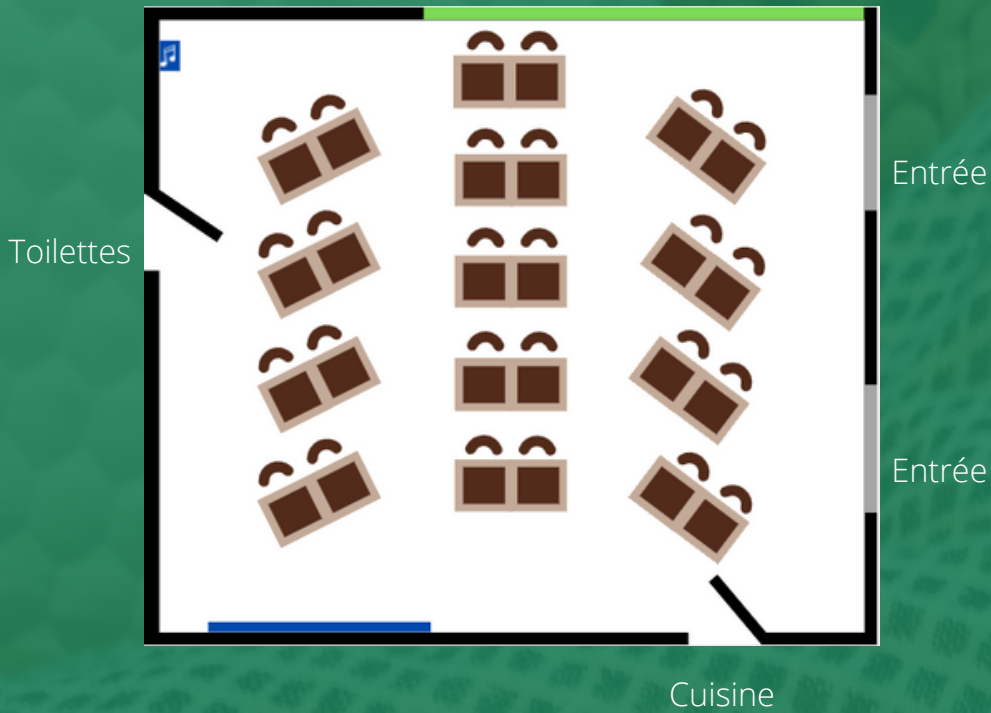

Dispositions & mises en place

Le Lion Doré

L'Abris des cerfs Sika

RESTAURANT LE LION DORÉ

Superficie :

- Salle séminaire (70m²)
- Terrasse couverte (140m²)
- Terrasse ouverte (110m²)

Capacité :

- Entre 50 et 80 personnes

- 65 m²
- Peut accueillir entre 35 et 65 personnes

Matériels à disposition :

- Vidéo projecteur mobile
- Son & micro
- Paperboard (crayons)
- Tables/tabourets/bancs en bois

LE LION DORÉ

Enclos des paresseux, tamarins et tatous

DINER/DÉJEUNER ASSIS

LE LION DORÉ

Enclos des paresseux, tamarins et tatous

DISPOSITION EN U

LE LION DORÉ

Enclos des paresseux, tamarins et tatous

DISPOSITION EN CLASSE

LE LION DORÉ

Enclos des paresseux, tamarins et tatous

COCKTAIL / BUFFET

LE LION DORÉ

Enclos des paresseux, tamarins et tatous

CONFÉRENCE

De nombreuses dispositions sont possibles. N'hésitez pas à nous suggérer vos idées !