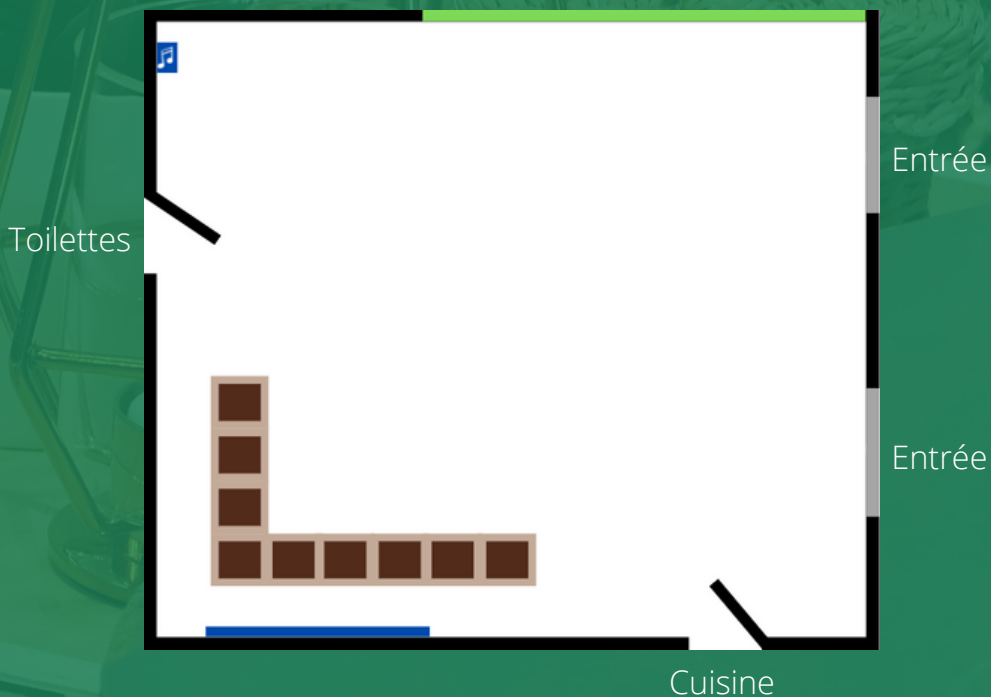

DISPOSITION EN CLASSE

LE LION DORÉ

Enclos des paresseux, tamarins et tatous