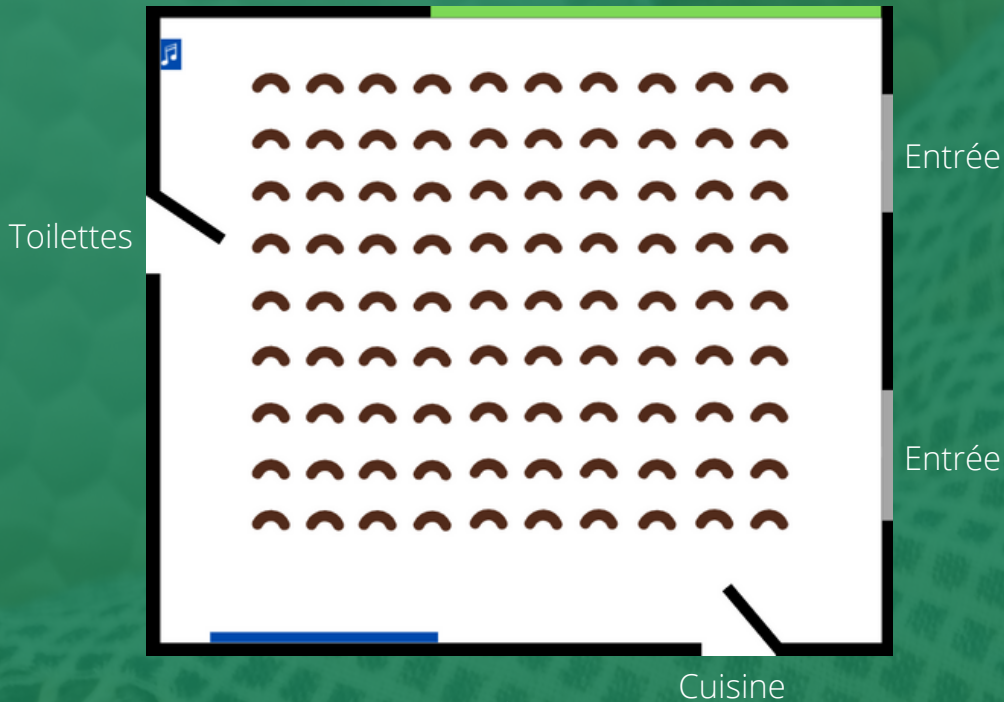

LE LION DORÉ

Enclos des paresseux, tamarins et tatous

CONFÉRENCE

De nombreuses dispositions sont possibles. N'hésitez pas à nous suggérer vos idées !