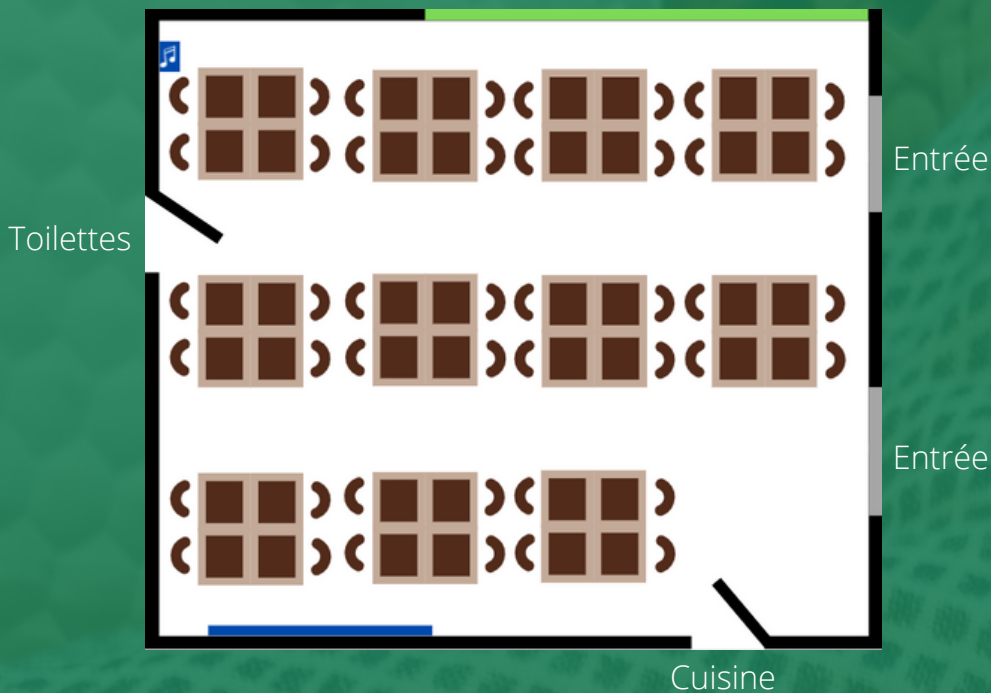

Dispositions & mises en place

Le Lion Doré

L'Abris des cerfs Sika

RESTAURANT LE LION DORÉ

Superficie :

- Salle séminaire (70m²)
- Terrasse couverte (140m²)
- Terrasse ouverte (110m²)

Capacité :

- Entre 50 et 80 personnes

Matériels à disposition :

- Vidéo projecteur mural
- Vidéo projecteur mobile
- Son & micro
- Web-caméra
- Paperboard (crayons)
- Tables/chaises/espace détente
- Espace restauration

ABRI DES CERFS SIKA

Superficie :

- 65 m²
- Peut accueillir entre 35 et 65 personnes

Matériels à disposition :

- Vidéo projecteur mobile
- Son & micro
- Paperboard (crayons)
- Tables/tabourets/bancs en bois

LE LION DORÉ

Enclos des paresseux, tamarins et tatous

DINER/DÉJEUNER ASSIS

LE LION DORÉ

Enclos des paresseux, tamarins et tatous

DISPOSITION EN U

LE LION DORÉ

Enclos des paresseux, tamarins et tatous

DISPOSITION EN CLASSE

LE LION DORÉ